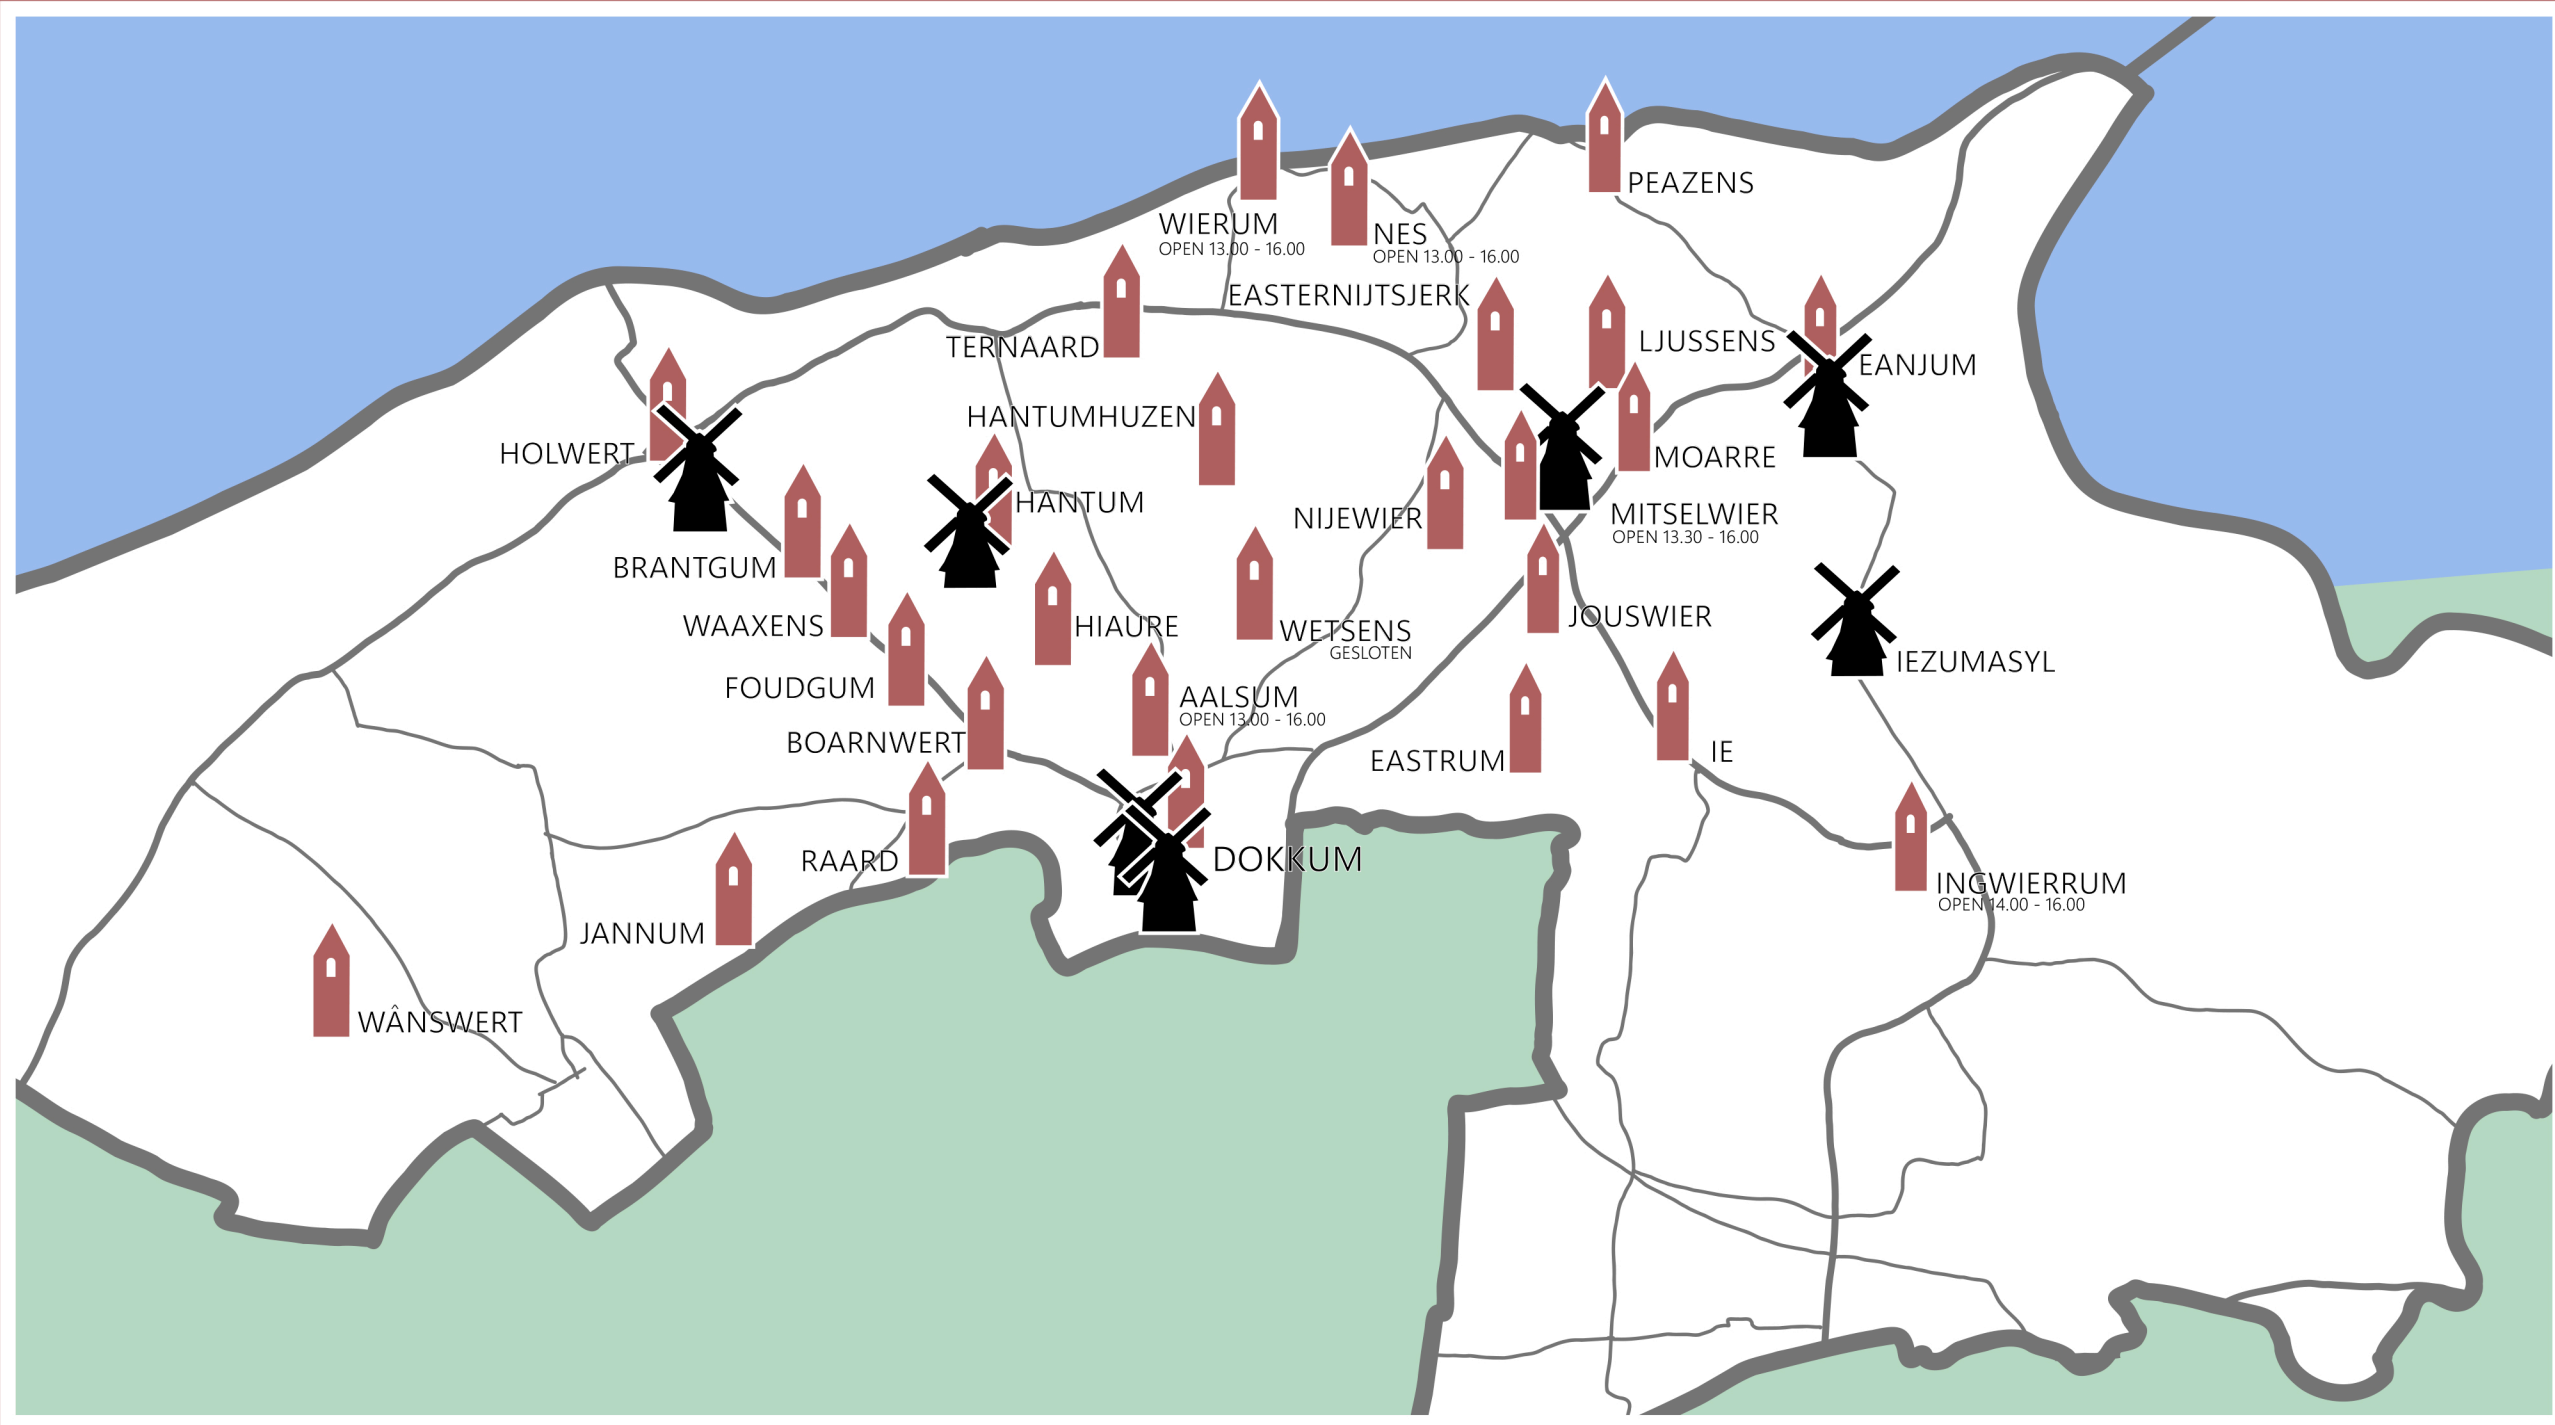

NOARDEAST-FRYSLÂN

Aalsum

Boarnwert

Brantgum

Dokkum

Dokkum

Dokkum

Eanjum

www.monumentenbehoudnef.nl

30 jaar jong